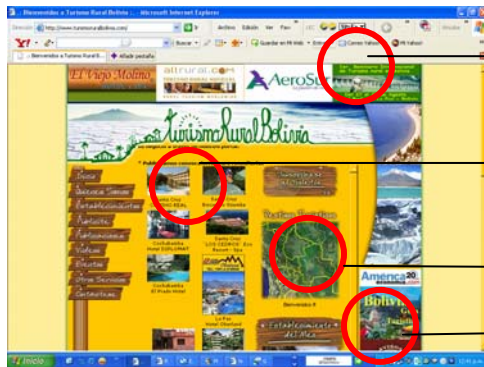

Puede apuntar: **Turismo Rural** en el buscador **google** donde estamos siempre en las primeras posiciones por la cantidad de visitas que recibe nuestro portal por las actividades, artículos y libros que promovemos.

Nuestras tarifas son las siguientes:

90 \$us/mes / Oferta 70 \$us/mes
(Barra Superior)

60 \$us/Mes/ Oferta 40 \$sus/mes
(en una categoría)

20 \$us./Mes/ Oferta 15 \$us/mes
(Mapa)

80 \$us/ Mes/ Oferta 60 \$us/mes
Barra Lateral